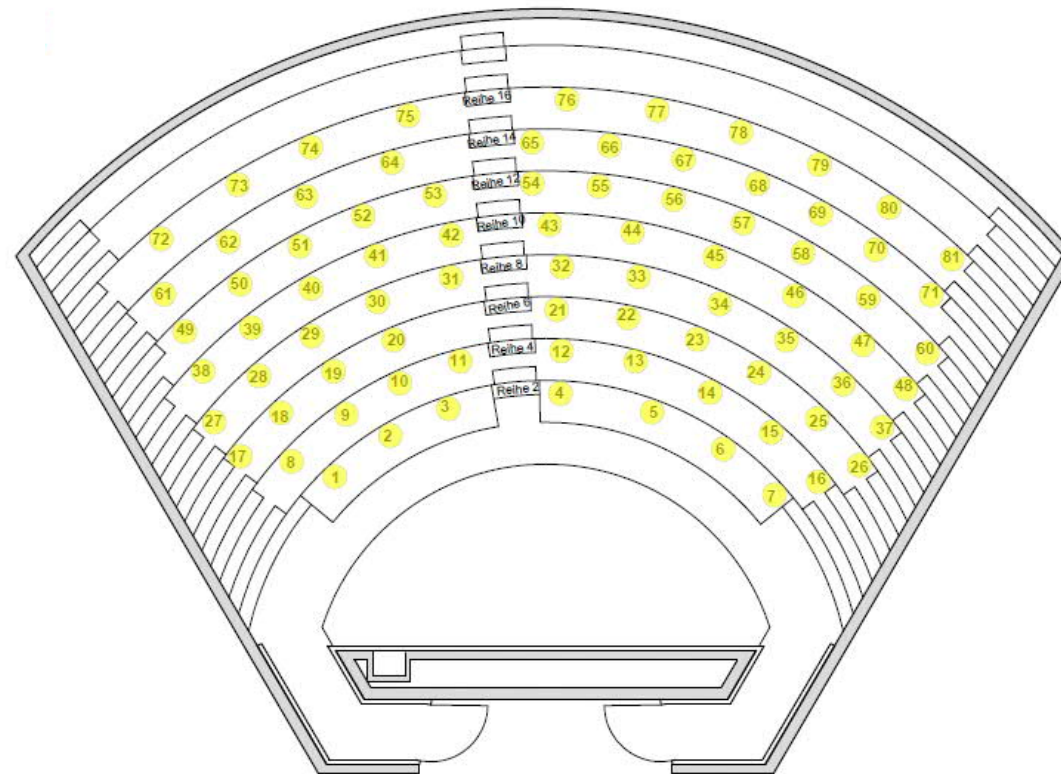

# Bestuhlungsplan 478 Sitzplätze

Maximale Klausurteilnehmer: 81

Minimale Aufsichten: 3

## Hörsaal 010